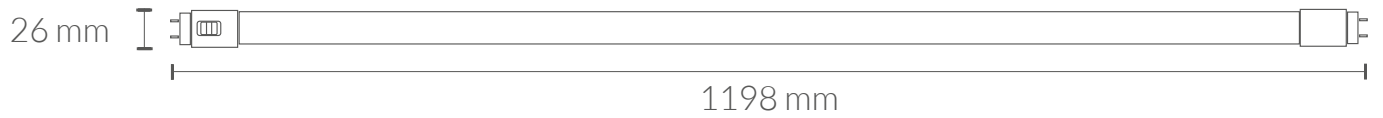

T8120CCT

TUBO T8 120CM 18W G13 CCT

DADOS DO PRODUTO

Código do artigo:	T8120CCT
Descrição:	Tube LED T8
Casquilho:	G13
Código EAN13:	8435724907106

DADOS ELÉTRICOS

Potência:	18w
Tensão:	176/264vac
Hertz:	50/60Hz
Fator de potência:	0,5
Regulável:	NO

DADOS LUMINOSOS

Temperatura de cor:	CCT selecionável: 5700K/4000K/3000K
Eficácia luminosa:	140 lm/w
Lúmenes:	2520m
Modelo do chip LED:	SMD 2835
Ângulo de abertura:	330°
Índice de reprodução de cor:	>80
Desviopadrão de correspondência de cor:	<6
Manutenção do fluxo luminoso:	L96
Índice de cintilação:	≤1
Medida de visibilidade do efeito estroboscópico:	≤0,4

VIDA MEDIA

Horas de vida:	50000 hrs
Ligadas:	35000 ON/OFF

DADOS FÍSICOS

Material:	Cristal
Acabamento:	Opalino
Material do casquilho:	Plástico

MEDIDAS

EFICIÊNCIA ENERGÉTICA 2023 (UE-2019/2015)

F

CURVA DE DISTRIBUIÇÃO DE INTENSIDADE LUMINOSA