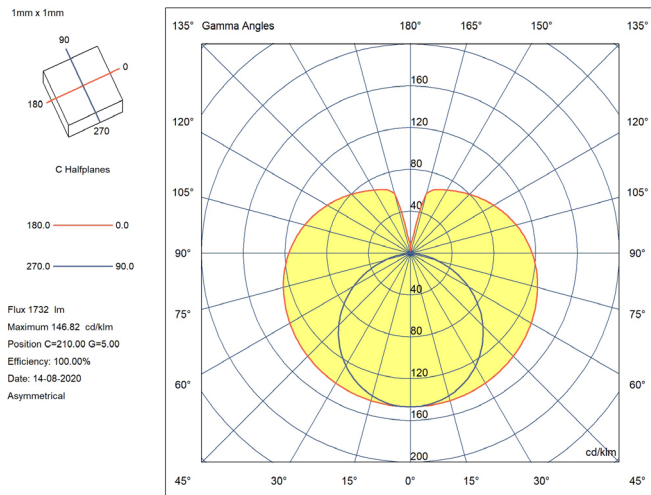

DADOS LUMINOSOS

Temperatura de cor:	CCT selecionável: 5700K/4000K/3000K
Eficácia luminosa:	140 lm/w
Lúmenes:	2520m
Modelo do chip LED:	SMD 2835
Ângulo de abertura:	330°
Índice de reprodução de cor:	>80
Desviopadrão de correspondência de cor:	<6
Manutenção do fluxo luminoso:	L96
Índice de cintilação:	≤1
Medida de visibilidade do efeito estroboscópico:	≤0,4

VIDA MEDIA

Horas de vida:	50000 hrs
Ligadas:	35000 ON/OFF

DADOS FÍSICOS

Material:	Cristal
Acabamento:	Opalino
Material do casquilho:	Plástico

MEDIDAS

EFICIÊNCIA ENERGÉTICA 2023 (UE-2019/2015)

F

CURVA DE DISTRIBUIÇÃO DE INTENSIDADE LUMINOSA