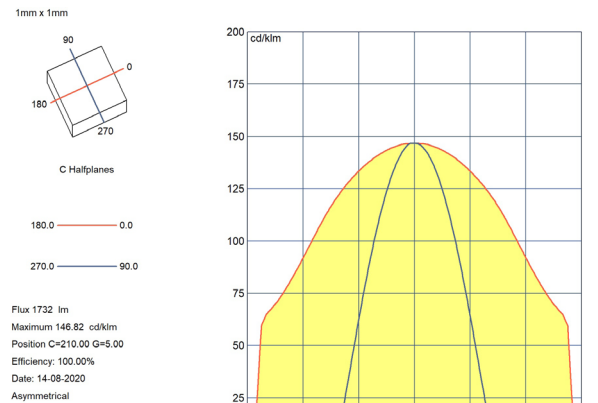

DADOS LUMINOSOS

Temperatura de cor:	CCT selecionável: 5700K/4000K/3000K
Eficácia luminosa:	140 lm/w
Lúmenes:	2520m
Modelo do chip LED:	SMD 2835
Ângulo de abertura:	330°
Índice de reprodução de cor:	>80
Desviopadrão de correspondência de cor:	<6
Manutenção do fluxo luminoso:	L96
Índice de cintilação:	≤1
Medida de visibilidade do efeito estroboscópico:	≤0,4

VIDA MEDIA

Horas de vida:	50000 hrs
Ligadas:	35000 ON/OFF

DADOS FÍSICOS

Material:	Cristal
Acabamento:	Opalino
Material do casquilho:	Plástico

MEDIDAS

EFICIÊNCIA ENERGÉTICA 2023 (UE-2019/2015)

F

CURVA DE DISTRIBUIÇÃO DE INTENSIDADE LUMINOSA