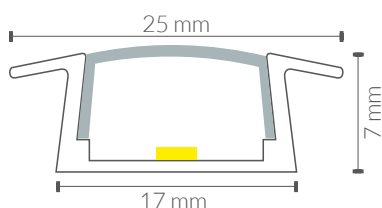

2490040

PERFIL DE ALUMÍNIO DE EMBUTIR PARA FITA LED COM DIFUSOR 2M

DADOS DO PRODUTO

Código do artigo:	2490040
Descrição:	Perfil de alumínio de embutir para fita LED com difusor
Código EAN13:	8435724900404

DADOS FÍSICOS

Perfil	
Material:	Alumínio
Acabamento:	Prata
Difusor	
Material:	PVC
Acabamento:	Opalino
Comprimento	2 metros

MEDIDAS

CERTIFICAÇÕES

CE & ROHS

Directiva RoHS 2011/65/EU y Directiva delegada (UE) 2015/863
Determinación de ciertas sustancias en productos electrotécnicos.