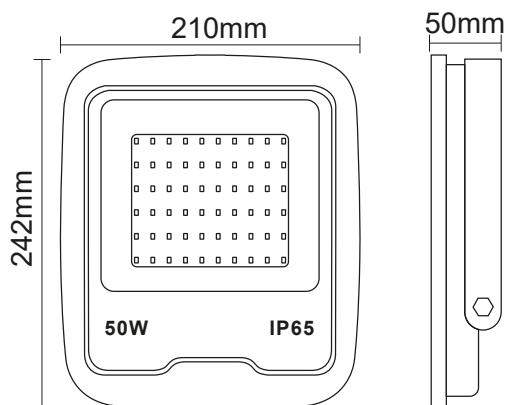

### Weight

Weight:	1,53 kg
---------	---------

## DIMENSIONS