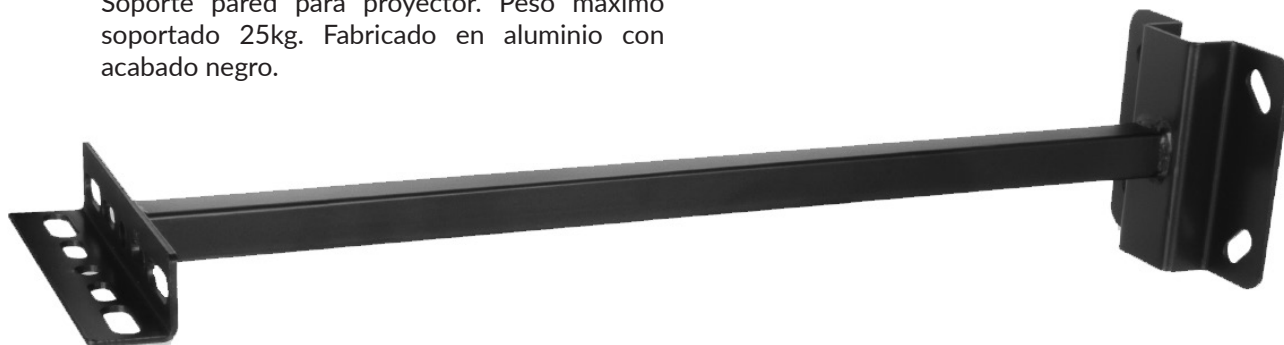

560004

SOPORTE PARED PARA PROYECTOR

Soporte pared para proyector. Peso máximo soportado 25kg. Fabricado en aluminio con acabado negro.

DATOS DEL PRODUCTO

Código del artículo:	560004
Descripción:	Soporte pared para proyector
Código EAN13:	8436568445786

DATOS FÍSICOS

Materiales y acabados	
Material:	Aluminio
Acabado:	Negro

MEDIDAS