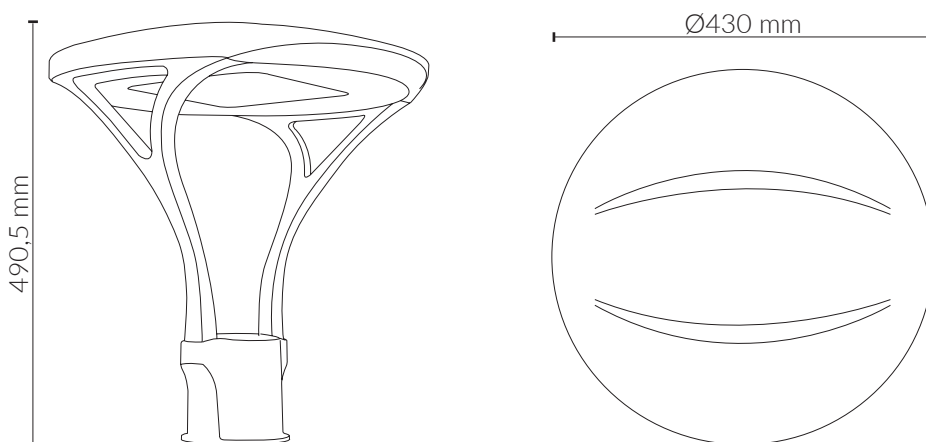

## DATOS FÍSICOS

<b>Cuerpo de la luminaria</b>	
Material:	Aluminio
Acabado:	Negro texturizado
<b>Lentes</b>	
Material:	Cristal
Acabado:	Transparente
<b>Peso</b>	
Peso:	5,50 kg

## MEDIDAS