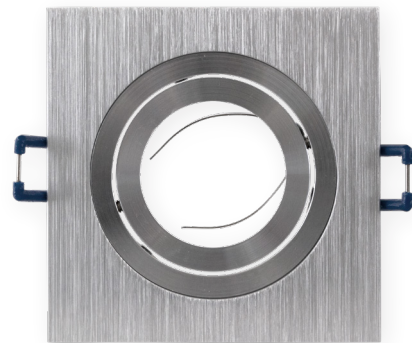

326AL

**EMPOTRABLE
ALUMINIO RAYADO
CUADRADO OSCILANTE**

DATOS DEL PRODUCTO

Código del artículo:	326AL
Descripción:	Empotrable de techo
Código EAN13:	8436568441542

DATOS TÉCNICOS

Modelo:	Cuadrado oscilante
Casquillo	GU10
Tipo de montaje:	Empotrable

DATOS FÍSICOS

Material:	Aluminio
Acabado:	Aluminio

MEDIDAS