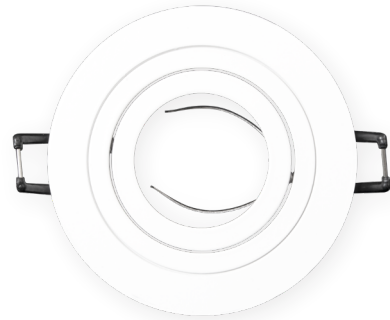

**325BL**

**EMPOTRABLE  
ALUMINIO RAYADO  
REDONDO OSCILANTE**

## DATOS DEL PRODUCTO

Código del artículo:	325BL
Descripción:	Empotrable de techo
Código EAN13:	8436568441535

## DATOS TÉCNICOS

Modelo:	Redondo oscilante
Casquillo	GU10
Tipo de montaje:	Empotrable

## DATOS FÍSICOS

Material:	Aluminio
Acabado:	Blanco