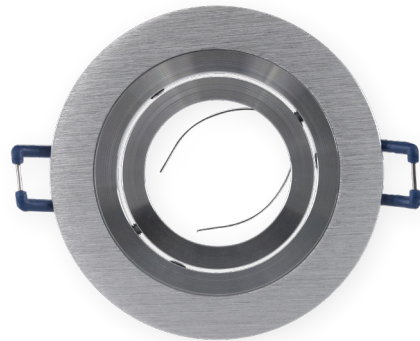

325AL

EMPOTRABLE ALUMINIO RAYADO REDONDO OSCILANTE

DATOS DEL PRODUCTO

Código del artículo:	325AL
Descripción:	Empotrable de techo
Código EAN13:	8436568441528

DATOS TÉCNICOS

Modelo:	Redondo oscilante
Casquillo	GU10
Tipo de montaje:	Empotrable

DATOS FÍSICOS

Material:	Aluminio
Acabado:	Aluminio

MEDIDAS