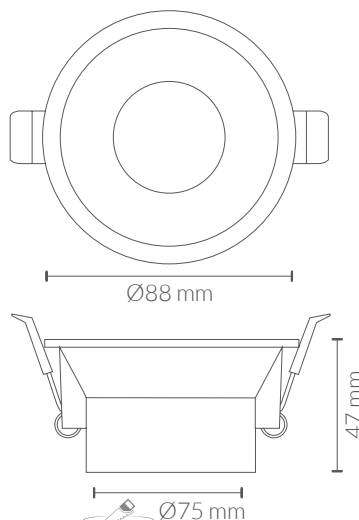

316BL

EMBUTIDO REDONDO CONFORT

DADOS DO PRODUTO

Código do artigo:	316BL
Descrição:	Embutido no teto
Código EAN13:	8436568447186

DADOS TÉCNICOS

Modelo:	Redondo fixo
Casquilho:	GU10
Tipo de montagem:	Encastrar

DADOS FÍSICOS

Material:	Alumínio
Acabamento:	Branco

MEDIDAS