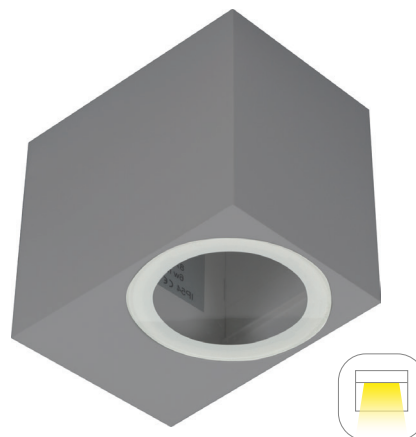

871230

APLIQUE PARA EXTERIOR HEROS 6W 1XGU10

Aplique modelo HEROS para uma lâmpada até 6W de potência e casquilho GU10. Instalação em superfície e adequado para exteriores com um índice de proteção IP54. Grau de proteção de resistência mecânica a impactos IK07. Distribuição de iluminação indireta para baixo. Corpo em ABS com acabamento cinzento e difusor em vidro transparente.

DADOS DEL PRODUCTO

Código do artigo:	871230
Descrição:	Aplique de exterior HEROS
Código EAN13:	

DADOS ELÉCTRICOS

Potência:	Máximo 6W
N.º de lâmpadas:	1
Casquilho:	GU10
Tensão:	220-240vac
Hertz:	50-60Hz
Classe de isolamento elétrico:	CLASSE II
Conexão:	L/N

DADOS LUMÍNICOS

Distribuição luminosa:	Indireta
Direção da luz:	Para baixo

DADOS TÉCNICOS

Grau de proteção:	IP54 (Equipamento protegido contra o pó e contra salpicos de água)
Grau de impacto:	IK07 (2J)
Temperatura de trabajo:	-20°~50°
Tipo de montagem:	Superfície

DADOS FÍSICOS

Corpo da luminária	
Material:	ABS
Acabamento:	Cinza
Difusor	
Material:	Vidro
Acabamento:	Transparente

MEDIDAS