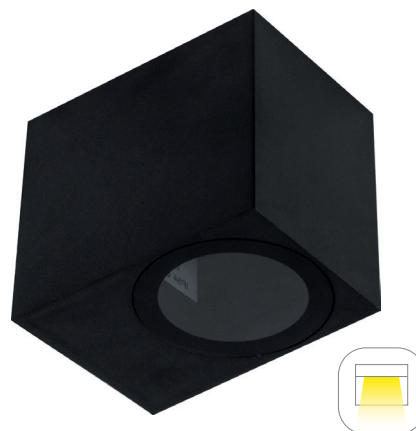

871201

APLIQUE PARA EXTERIOR HEROS 6W 1XGU10

Aplique modelo HEROS para uma lâmpada até 6W de potência e casquilho GU10. Instalação em superfície e adequado para exteriores com um índice de proteção IP54. Grau de proteção de resistência mecânica a impactos IK07. Distribuição de iluminação indireta para baixo. Corpo em ABS com acabamento preto e difusor em vidro transparente.

DADOS DEL PRODUCTO

Código do artigo:	871201
Descrição:	Aplique de exterior HEROS
Código EAN13:	

DADOS ELÉCTRICOS

Potência:	Máximo 6W
N.º de lâmpadas:	1
Casquilho:	GU10
Tensão:	220-240vac
Hertz:	50-60Hz
Classe de isolamento elétrico:	CLASSE II
Conexão:	L/N

DADOS LUMÍNICOS

Distribuição luminosa:	Indireta
Direção da luz:	Para baixo

DADOS TÉCNICOS

Grau de proteção:	IP54 (Equipamento protegido contra o pó e contra salpicos de água)
Grau de impacto:	IK07 (2J)
Temperatura de trabalho:	-20°~50°
Tipo de montagem:	Superfície

DADOS FÍSICOS

Corpo da luminária	
Material:	ABS
Acabamento:	Preto
Difusor	
Material:	Vidro
Acabamento:	Transparente

MEDIDAS