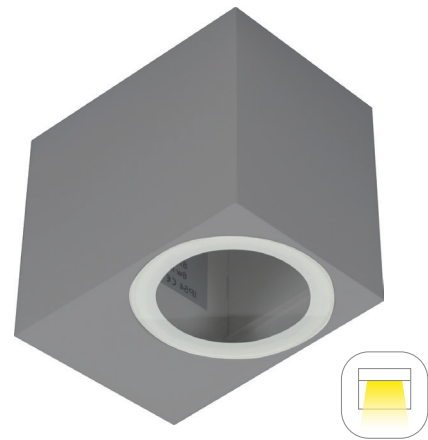

871230

APLIQUE PARA EXTERIOR HEROS 6W 1XGU10

Aplique modelo HEROS para una lámpara de hasta 6W de potencia y casquillo GU10. Instalación en superficie y apta para exteriores con un índice de protección IP54. Grado de protección de resistencia mecánica a impactos IK07. Distribución de iluminación indirecta hacia abajo. Cuerpo de ABS de acabado gris y difusor de cristal transparente.

DATOS DEL PRODUCTO

Código del artículo:	871230
Descripción:	Aplique de exterior HEROS
Código EAN13:	8436568447063

DATOS ELÉCTRICOS

Potencia:	Máximo 6W
N.º de lámparas:	1
Casquillo:	GU10
Tensión:	220-240vac
Frecuencia:	50-60Hz
Clase de aislamiento eléctrico:	CLASE II
Conexión:	L/N

DATOS LUMÍNICOS

Distribución de la luz:	Indirecta
Dirección de la luz:	Hacia abajo

DATOS TÉCNICOS

Grado de protección:	IP54 (Equipo protegido contra el polvo y contra salpicaduras de agua)
Grado de impacto:	IK07 (2J)
Temperatura de trabajo:	-20°~50°
Tipo de montaje:	Superficie

DATOS FÍSICOS

Cuerpo de la luminaria	
Material:	ABS
Acabado:	Gris
Difusor	
Material:	Cristal
Acabado:	Transparente

MEDIDAS