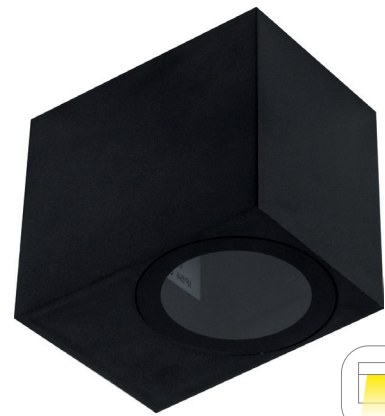

871201

APLIQUE PARA EXTERIOR HEROS 6W 1XGU10

Aplique modelo HEROS para una lámpara de hasta 6W de potencia y casquillo GU10. Instalación en superficie y apta para exteriores con un índice de protección IP54. Grado de protección de resistencia mecánica a impactos IK07. Distribución de iluminación indirecta hacia abajo. Cuerpo de ABS de acabado negro y difusor de cristal transparente.

DATOS DEL PRODUCTO

Código del artículo:	871201
Descripción:	Aplique de exterior HEROS
Código EAN13:	8436568447056

DATOS ELÉCTRICOS

Potencia:	Máximo 6W
N.º de lámparas:	1
Casquillo:	GU10
Tensión:	220-240vac
Frecuencia:	50-60Hz
Clase de aislamiento eléctrico:	CLASE II
Conexión:	L/N

DATOS LUMÍNICOS

Distribución de la luz:	Indirecta
Dirección de la luz:	Hacia abajo

DATOS TÉCNICOS

Grado de protección:	IP54 (Equipo protegido contra el polvo y contra salpicaduras de agua)
Grado de impacto:	IK07 (2J)
Temperatura de trabajo:	-20°~50°
Tipo de montaje:	Superficie

DATOS FÍSICOS

Cuerpo de la luminaria	
Material:	ABS
Acabado:	Negro
Difusor	
Material:	Cristal
Acabado:	Transparente

MEDIDAS