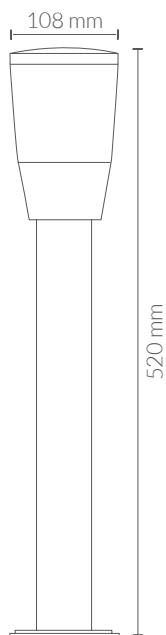

CERTIFICAÇÕES

CE & ROHS

Diretiva LVD 2014/35/UE BAIXA TENSÃO

EN IEC 60598-1 Luminárias. Parte 1: Requisitos gerais e ensaios.

EN IEC 60598-2-1 Luminárias. Parte 2-1: Requisitos específicos. Luminárias fixas para uso geral.

Diretiva RoHS 2011/65/UE e Diretiva Delegada (UE) 2015/863.

Determinação de certas substâncias em produtos eletrotécnicos.

IEC 62321-3-1 IEC 62321-4

IEC 62321-5 IEC 62321-6

IEC 62321-7-1 IEC 62321-7-2

IEC 62321-8