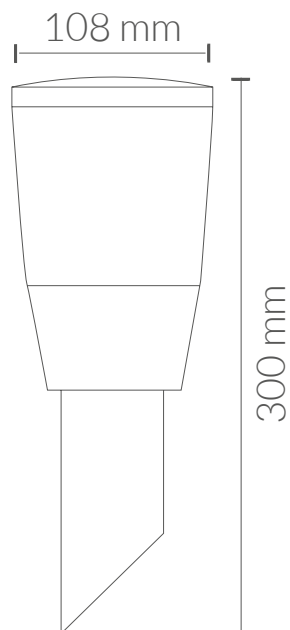

CERTIFICAÇÕES

CE & ROHS

Diretiva LVD 2014/35/UE BAIXA TENSÃO

EN IEC 60598-1 Luminárias. Parte 1: Requisitos gerais e ensaios.

EN IEC 60598-2-1 Luminárias. Parte 2-1: Requisitos específicos. Luminárias fixas para uso geral.

Diretiva RoHS 2011/65/UE e Diretiva Delegada (UE) 2015/863.

Determinação de certas substâncias em produtos eletrotécnicos.

IEC 62321-3-1 IEC 62321-4

IEC 62321-5 IEC 62321-6

IEC 62321-7-1 IEC 62321-7-2

IEC 62321-8