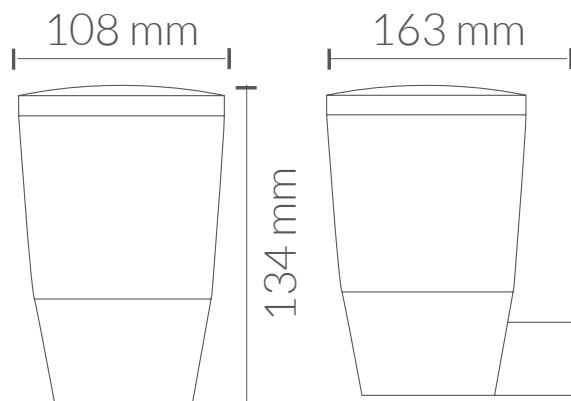

CERTIFICAÇÕES

CE & ROHS

Diretiva LVD 2014/35/UE BAIXA TENSÃO

EN IEC 60598-1 Luminárias. Parte 1: Requisitos gerais e ensaios.

EN IEC 60598-2-1 Luminárias. Parte 2-1: Requisitos específicos. Luminárias fixas para uso geral.

Diretiva RoHS 2011/65/UE e Diretiva Delegada (UE) 2015/863.

Determinação de certas substâncias em produtos eletrotécnicos.

IEC 62321-3-1 IEC 62321-4

IEC 62321-5 IEC 62321-6

IEC 62321-7-1 IEC 62321-7-2

IEC 62321-8