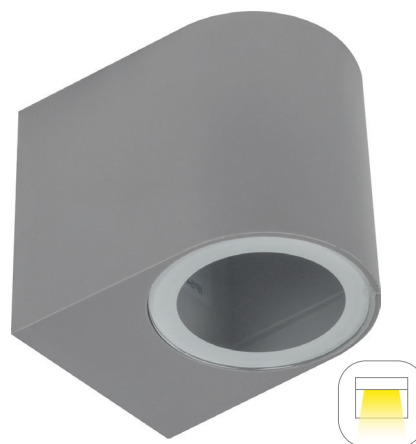

871130

APLIQUE PARA EXTERIOR GEA 6W 1XGU10

Aplique modelo GEA para uma lâmpada até 6W de potência e casquilho GU10. Instalação em superfície e adequado para exteriores com um índice de proteção IP54. Grau de proteção de resistência mecânica a impactos IK07. Distribuição de iluminação indireta para baixo. Corpo em ABS com acabamento cinzento e difusor em vidro transparente.

DADOS DO PRODUTO

Código do artigo:	871130
Descrição:	Aplique de exterior GEA
Código EAN13:	8436568447032

DADOS ELÉTRICOS

Potência:	Máximo 6W
N.º de lâmpadas:	1
Casquilho:	GU10
Tensão:	220-240vac
Hertz:	50-60Hz
Classe de isolamento elétrico:	CLASSE II
Conexão:	L/N

DADOS LUMÍNICOS

Distribuição luminosa:	Indireta
Direção da luz:	Para baixo

DADOS TÉCNICOS

Grau de proteção:	IP54 (Equipamento protegido contra o pó e contra salpicos de água)
Grau de impacto:	IK07 (2J)
Temperatura de trabalho:	-20°~50°
Tipo de montagem:	Superfície

DADOS FÍSICOS

Corpo da luminária	
Material:	ABS
Acabamento:	Cinza
Difusor	
Material:	Vidro
Acabamento:	Transparente

MEDIDAS