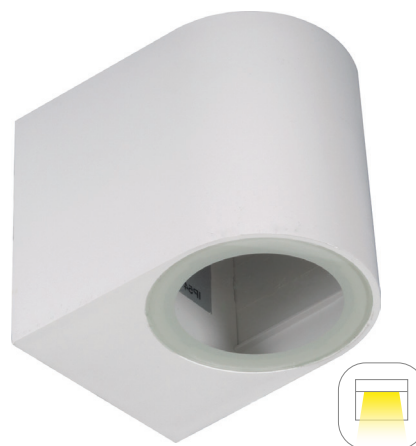

871100

APLIQUE PARA EXTERIOR GEA 6W 1XGU10

Aplique modelo GEA para uma lâmpada até 6W de potência e casquilho GU10. Instalação em superfície e adequado para exteriores com um índice de proteção IP54. Grau de proteção de resistência mecânica a impactos IK07. Distribuição de iluminação indireta para baixo. Corpo em ABS com acabamento branco e difusor em vidro transparente.

DADOS DO PRODUTO

Código do artigo:	871100
Descrição:	Aplique de exterior GEA
Código EAN13:	8436568447018

DADOS ELÉTRICOS

Potência:	Máximo 6W
N.º de lâmpadas:	1
Casquilho:	GU10
Tensão:	220-240vac
Hertz:	50-60Hz
Classe de isolamento elétrico:	CLASSE II
Conexão:	L/N

DADOS LUMÍNICOS

Distribuição luminosa:	Indireta
Direção da luz:	Para baixo

DADOS TÉCNICOS

Grau de proteção:	IP54 (Equipamento protegido contra o pó e contra salpicos de água)
Grau de impacto:	IK07 (2J)
Temperatura de trabalho:	-20°~50°
Tipo de montagem:	Superfície

DADOS FÍSICOS

Corpo da luminária	
Material:	ABS
Acabamento:	Branco
Difusor	
Material:	Vidro
Acabamento:	Transparente

MEDIDAS