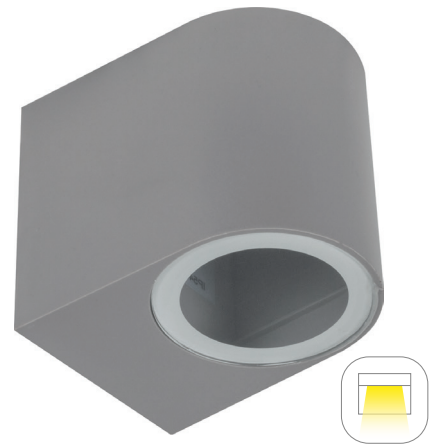

871130

APLIQUE PARA EXTERIOR GEA 6W 1XGU10

Aplique modelo GEA para una lámpara de hasta 6W de potencia y casquillo GU10. Instalación en superficie y apta para exteriores con un índice de protección IP54. Grado de protección de resistencia mecánica a impactos IK07. Distribución de iluminación indirecta hacia abajo. Cuerpo de ABS de acabado gris y difusor de cristal transparente.

DATOS DEL PRODUCTO

Código del artículo:	871130
Descripción:	Aplique de exterior GEA
Código EAN13:	8436568447032

DATOS ELÉCTRICOS

Potencia:	Máximo 6W
N.º de lámparas:	1
Casquillo:	GU10
Tensión:	220-240vac
Frecuencia:	50-60Hz
Clase de aislamiento eléctrico:	CLASE II
Conexión:	L/N

DATOS LUMÍNICOS

Distribución de la luz:	Indirecta
Dirección de la luz:	Hacia abajo

DATOS TÉCNICOS

Grado de protección:	IP54 (Equipo protegido contra el polvo y contra salpicaduras de agua)
Grado de impacto:	IK07 (2J)
Temperatura de trabajo:	-20°~50°
Tipo de montaje:	Superficie

DATOS FÍSICOS

Cuerpo de la luminaria	
Material:	ABS
Acabado:	Gris
Difusor	
Material:	Cristal
Acabado:	Transparente

MEDIDAS