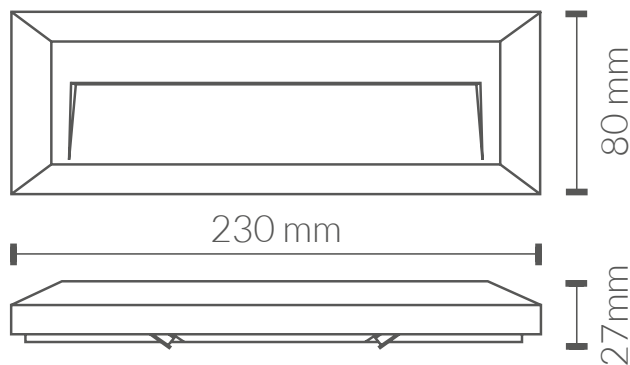

DADOS LUMÍNICOS

Temperatura de cor:	5000K
Eficiência luminosa:	98 lm/w
Lúmenes:	180lm
Modelo do chip LED:	SMD 2835
N.º de chips LED:	35pcs
Ângulo de abertura:	120°
Distribuição luminosa:	Simétrica indireta
Direção da luz:	Para baixo
Índice de reprodução cromática:	>80
Índice de reprodução cromática (valor mínimo):	80
Índice de reprodução cromática (valor máximo):	90
Desviopadrão de correspondência de cor:	<6
Manutenção do fluxo luminoso:	L90
Índice de cintilação:	≤1,0
Medida de visibilidade do efeito estroboscópico:	≤0,4

DADOS TÉCNICOS

Grau de proteção:	IP65 (Equipamento hermético ao pó e protegido contra jatos de água)
Grau de impacto:	IK07 (2J)
Temperatura de trabalho:	-20°~50°
Tipo de montagem:	Superfície

VIDA MEDIA

Horas de vida:	25000 hrs
Ligadas:	20000 ON/OFF

DADOS FÍSICOS

Corpo da luminária

Material:	ABS
Acabamento:	Cinza

Lentes

Material:	Polycarbonato
Acabamento:	Transparente

EFICIÊNCIA ENERGÉTICA 2023(UE-2019/2015)

G

MEDIDAS