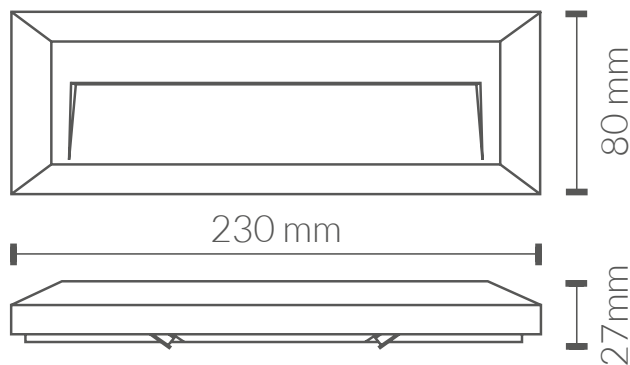

DADOS LUMÍNICOS

Temperatura de cor:	5000K
Eficiência luminosa:	98 lm/w
Lúmenes:	180lm
Modelo do chip LED:	SMD 2835
N.º de chips LED:	35pcs
Ângulo de abertura:	120°
Distribuição luminosa:	Simétrica indireta
Direção da luz:	Para baixo
Índice de reprodução cromática:	>80
Índice de reprodução cromática (valor mínimo):	80
Índice de reprodução cromática (valor máximo):	90
Desviopadrão de correspondência de cor:	<6
Manutenção do fluxo luminoso:	L90
Índice de cintilação:	≤1,0
Medida de visibilidade do efeito estroboscópico:	≤0,4

DADOS TÉCNICOS

Grau de proteção:	IP65 (Equipamento hermético ao pó e protegido contra jatos de água)
Grau de impacto:	IK07 (2J)
Temperatura de trabalho:	-20°~50°
Tipo de montagem:	Superfície

VIDA MEDIA

Horas de vida:	25000 hrs
Ligadas:	20000 ON/OFF

DADOS FÍSICOS

Corpo da luminária

Material:	ABS
Acabamento:	Branco

Lentes

Material:	Polycarbonato
Acabamento:	Transparente

EFICIÊNCIA ENERGÉTICA 2023(UE-2019/2015)

G

MEDIDAS