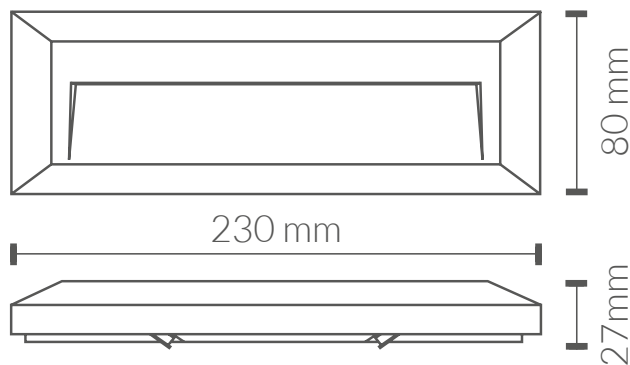

DATOS TÉCNICOS

Grado de protección:	IP65 (Equipo hermético al polvo y protegido contra chorros de agua)
Grado de impacto:	IK07 (2J)
Temperatura de trabajo:	-20°~50°
Tipo de montaje:	Superficie

VIDA MEDIA

Horas de vida:	25000 hrs
Encendidos:	20000 ON/OFF

DATOS FÍSICOS

Cuerpo de la luminaria

Material:	ABS
Acabado:	Blanco

Lentes

Material:	Policarbonato
Acabado:	Transparente

EFICIENCIA ENERGÉTICA 2023(UE-2019/2015)

G

MEDIDAS

CERTIFICACIONES