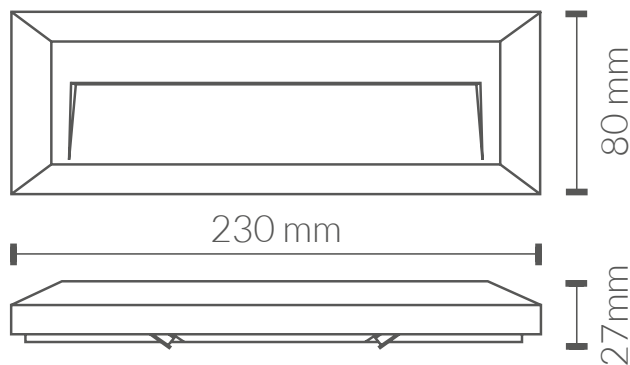

DATOS TÉCNICOS

Grado de protección:	IP65 (Equipo hermético al polvo y protegido contra chorros de agua)
Grado de impacto:	IK07 (2J)
Temperatura de trabajo:	-20°~50°
Tipo de montaje:	Superficie

VIDA MEDIA

Horas de vida:	25000 hrs
Encendidos:	20000 ON/OFF

DATOS FÍSICOS

Cuerpo de la luminaria

Material:	ABS
Acabado:	Blanco

Lentes

Material:	Policarbonato
Acabado:	Transparente

EFICIENCIA ENERGÉTICA 2023(UE-2019/2015)

G

MEDIDAS

CERTIFICACIONES