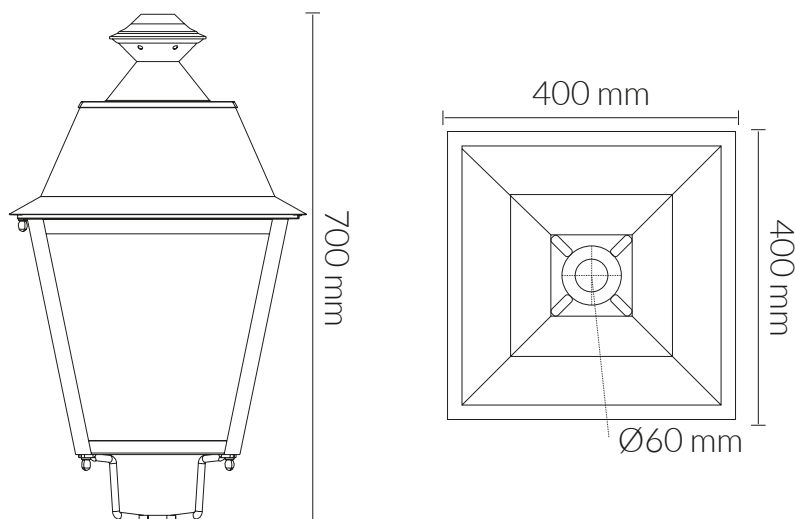

N.º de chips LED:	64 pcs
Ângulo de abertura:	70°x140°
Distribuição da luz:	Assimétrica
Índice de reprodução cromática:	>80
Fator de manutenção luminosa:	L95

DADOS TÉCNICOS

Grau de proteção:	IP66 (Equipamento hermético ao pó e protegido contra jactos de água potentes)
Grau de impacto:	IK08
Temperatura de trabalho:	-20°~50°
Tipo de montagem:	Superfície
Modo de montagem:	Montagem em braço ou coluna
Acessório de montagem:	Para a sua instalação em coluna, é necessário utilizar o suporte específico para coluna (Ref. 74SOPORTE1), não incluído com a luminária.

VIDA ÚTIL

Horas de vida:	60000 hrs
Ligações:	40000 ON/OFF

DADOS FÍSICOS

Corpo da luminária	
Material:	Fundição de alumínio
Acabamento:	Preto - Pintura epóxi de alta temperatura
Lentes	
Material:	Policarbonato
Acabamento:	Transparente
Peso	
Peso:	11,50 kg

EFICIÊNCIA ENERGÉTICA 2023 (UE-2019/2015)

D

MEDIDAS