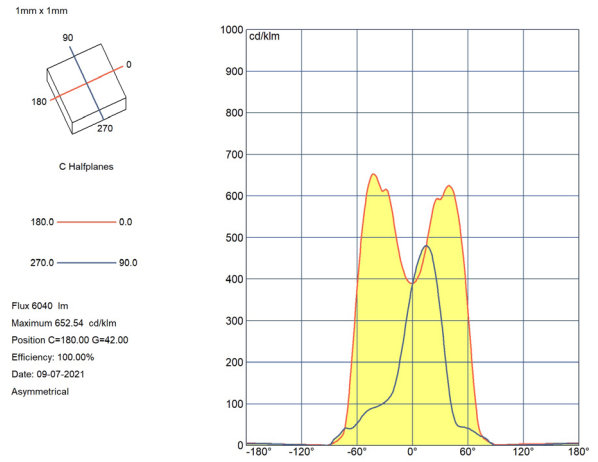

CURVA DE DISTRIBUIÇÃO DE INTENSIDADE LUMINOSA

CERTIFICAÇÕES