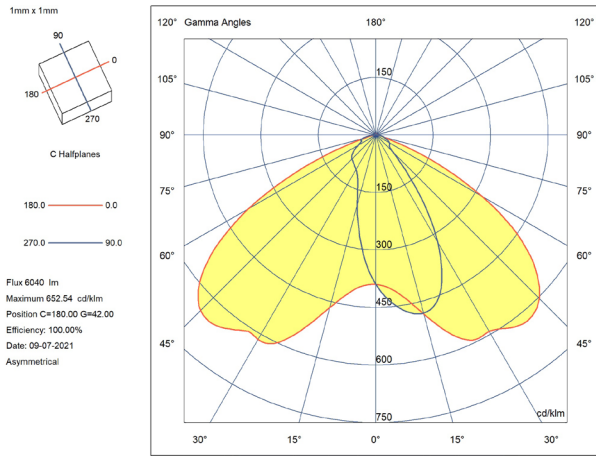

CURVA DE DISTRIBUIÇÃO DE INTENSIDADE LUMINOSA

CERTIFICAÇÕES