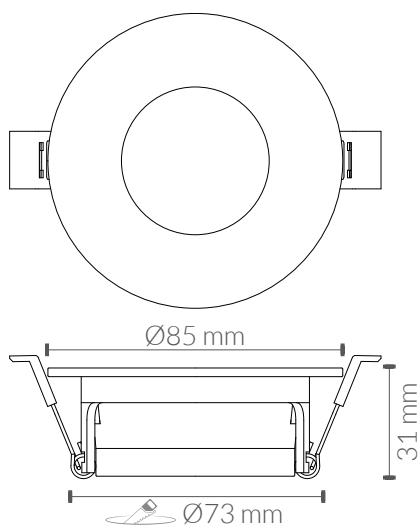

## DADOS DO PRODUTO

Código do artigo:	323NG
Descrição:	Encastrável de teto
Código EAN13:	8435724903757

## DADOS TÉCNICOS

Modelo:	Redondo fixo
Casquilho:	GU10 / Módulo LED IP65
Tipo de montagem:	Encastrável

## MEDIDAS

---