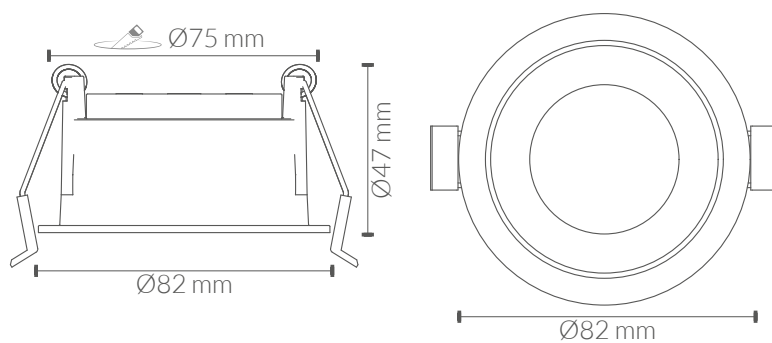

324ND

ENCASTRÁVEL REDONDO DUPLO COM ARO INTERIOR INTERCAMBIÁVEL PRETO/OURO MAT

DADOS DO PRODUTO

Código do artigo:	324ND
Descrição:	Encastrável de teto
Código EAN13:	8435724903795

DADOS TÉCNICOS

Modelo:	Redondo fixo com aro interior intercambiável
Casquilho:	GU10 / Módulo LED IP65
Tipo de montagem:	Encastrável

DADOS FÍSICOS

Aro exterior	
Material:	Alumínio
Acabamento:	Preto
Aro interior	
Material:	Alumínio
Acabamento:	Ouro Mate

MEDIDAS

CERTIFICACIONES