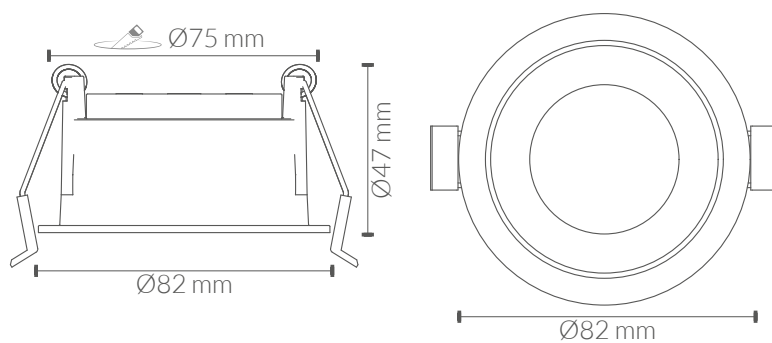

324NB

ENCASTRÁVEL REDONDO DUPLO COM ARO INTERIOR INTERCAMBIÁVEL PRETO/BRANCO

DADOS DO PRODUTO

Código do artigo:	324NB
Descrição:	Encastrável de teto
Código EAN13:	8435724903788

DADOS TÉCNICOS

Modelo:	Redondo fixo com aro interior intercambiável
Casquilho:	GU10 / Módulo LED IP65
Tipo de montagem:	Encastrável

DADOS FÍSICOS

Aro exterior	
Material:	Alumínio
Acabamento:	Preto
Aro interior	
Material:	Alumínio
Acabamento:	Branco

MEDIDAS

CERTIFICACIONES