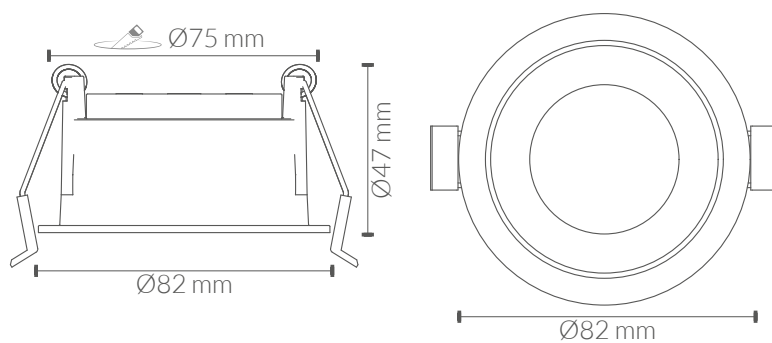

### DADOS TÉCNICOS

Modelo:	Redondo fixo com aro interior intercambiável
Casquilho:	GU10 / Módulo LED IP65
Tipo de montagem:	Encastrável

### DADOS FÍSICOS

<b>Aro exterior</b>	
Material:	Alumínio
Acabamento:	Branco
<b>Aro interior</b>	
Material:	Alumínio
Acabamento:	Preto

## MEDIDAS

---