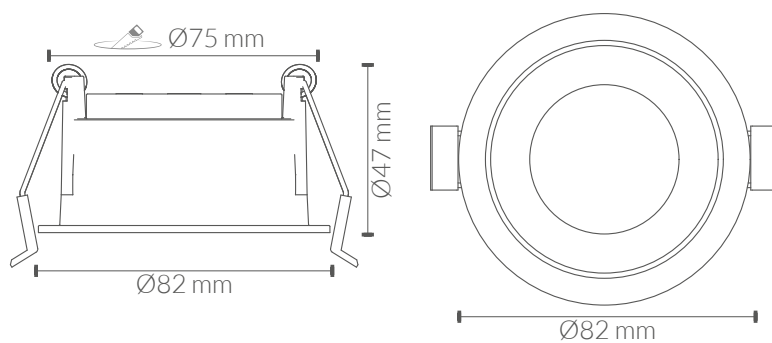

### DATOS TÉCNICOS

Modelo:	Redondo fijo con aro interior intercambiable
Casquillo:	GU10 / Módulo LED IP65
Tipo de montaje:	Empotrable

### DATOS FÍSICOS

<b>Aro exterior</b>	
Material:	Aluminio
Acabado:	Blanco
<b>Aro interior</b>	
Material:	Aluminio
Acabado:	Oro Mate

## MEDIDAS

---