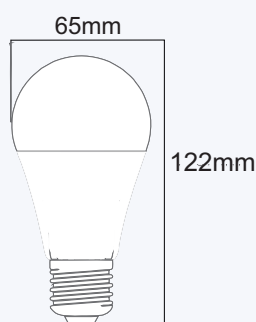

Lámpara estandar LED 15w E27 1395lm 4500k

Especificaciones Técnicas

Código	652715NW
Potencia	15w
Casquillo	E27
Tensión	220-240V
Color Temperatura	4500K
Luminosidad	1395lm
Equivalencia Incandescencia	110w
Ángulo de Apertura	270°
IRC (índice de reproducción cromática)	> 80
Led Chip	SMD2835
Temperatura de Trabajo	-20°/50°
Factor de Potencia	0.5
Vida Media	30.000hrs
Encendidos	20.000hrs
Material	Termoplástico+ Aluminio
Difusor	Opal
Grado Estanqueidad	IP20
Dimensiones	65X122mm
Certificados	CE & RoHS