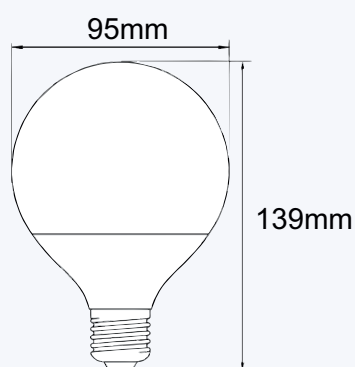

Lámpara globo G95 LED 15w E27 1350lm 6000k

Especificaciones Técnicas

Código	952715CW
Potencia	15w
Casquillo	E27
Tensión	170-240V
Color Temperatura	6000K
Luminosidad	1350lm
Equivalencia Incandescencia	110w
Ángulo de Apertura	270°
IRC (índice de reproducción cromática)	> 80
Led Chip	SMD2835
Temperatura de Trabajo	-20°/50°
Factor de Potencia	0.5
Vida Media	30.000hrs
Encendidos	20.000hrs
Material	Termoplástico+ Aluminio
Difusor	Opal
Grado Estanqueidad	IP20
Dimensiones	D:95mm H:139mm
Certificados	CE & RoHS