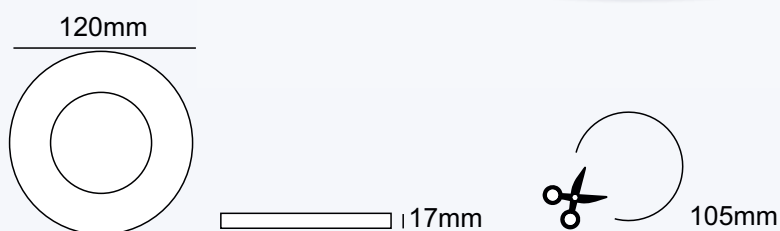

## Downlight LED 6w 3000k extraplano

### Especificaciones Técnicas

Código	200600WW
Potencia	6w
Tensión	85-265V
Color Temperatura	3000K
Luminosidad	450lm
Equivalencia Incandescencia	40w
Ángulo de Apertura	180°
IRC (índice de reproducción cromática)	>80
Led Chip	SMD2835
Temperatura de Trabajo	-20°/50°
Factor de Potencia	0.5
Vida Media	25.000hrs
Encendidos	20.000hrs
Material	Aluminio
Acabado	Blanco
Grado Estandaridad	IP20
Dimensiones	D:120mm H:17mm Corte:105mm
Certificados	CE & RoHS